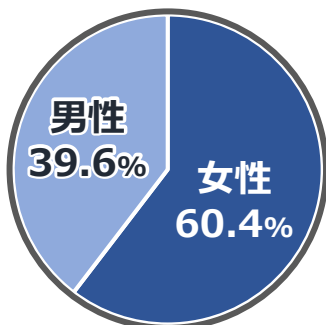

メディアガイド

2022年4月改編

メディア概要

BS12は 全国無料のBS放送局です

チャンネル名：BS12トゥエルビ
本社所在地：東京都渋谷区神宮前6-25-14

株主：三井物産株式会社100%
開局：2007年12月

BS普及率 **77.1%**^{※1}

BS視聴可能世帯数 **4,554万** / 全国総世帯数 **5,907万**^{※2}

全国で約**9,792万人**^{※3}
が視聴可能

視聴はリモコンで

BS + 12

※1 BS民放6局とビデオリサーチの調査(2020年4月)
 ※2 総務省「住民基本台帳に基づく人口、人口動態及び世帯数」(2020年) 全国総世帯数5,907.2万×BS普及率77.1% = 4,554.5万世帯。
 ※3 世帯人数の全国平均である2.15人/世帯を乗じて算出。

視聴者属性 (男女比・年齢)

※ビデオリサーチ調べ(2021年4月) 通販を除くBS12全番組の個人視聴率をもとに算出。