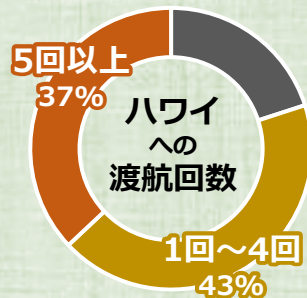

ハワイに恋して！

**放送12年目突入！
ハワイ情報専門番組**

明日からすぐ使えるリアルでお得なハワイ情報が満載！
初心者のアナタも、大好きなアナタも、
この番組を観た瞬間から きっとハワイに恋するハズ！

【出演】内野亮、サーシャ 【ゲスト例】堀井新太、前園真聖 ほか

ターゲット

旅行好き視聴者に訴求

※自社アンケートより
(調査期間：2017年7月 N=1435)

◇視聴者属性

- ・ハワイ渡航経験あり:80%
- ・年収600万円以上:68%

トピックス

現地ハワイでの撮影が再開！

コロナ禍による渡航制限が緩和され
2022年1月放送分より
ハワイロケが再開しました。
現地の最新情報を発信していきます！

※2020年~2021年は現地とリモートで繋ぎ撮影

番組提供枠
大人気！

詳しくはBS12営業部まで！

03-6451-1260