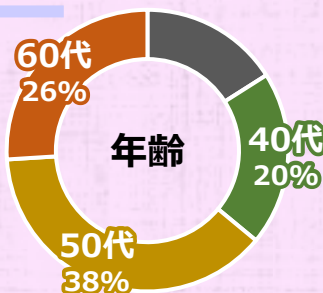

マーケット・アナライズ Plus+

**投資家必見の
マーケット情報が満載**

株式市場や金融トピックスに精通したゲストを迎え、1週間のマーケットの動きを総ざらい。投資戦略をじっくり考えるヒントをお届けします。

【出演】岡崎良介(金融ストラテジスト)、鈴木一之(株式アナリスト)、松尾英里子アナウンサー (ほか)

ターゲット

富裕層に訴求可能

※番組イベント参加者アンケートより
(2019年実施、n=266)

◇視聴者属性

- ・40代~60代が80%以上
- ・投資元本
1,000万円以上が60%

事例

投資オンラインセミナーを開催

※イメージ

「マーケット・アナライズ・オンライン」

番組スピンオフ企画として、抽選で選ばれた約3,000名の個人投資家に配信。セミナー内で協賛社のPRも行い、富裕層への効果的な商品訴求に成功。

詳しくはBS12営業部まで！

03-6451-1260