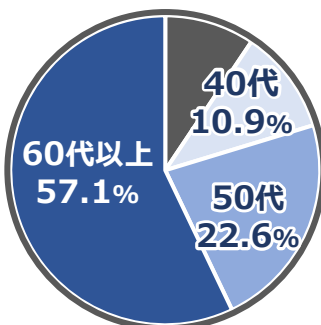

全国で約**9,792万人**^{※3}
が視聴可能

視聴はリモコンで

BS + 12

※1 BS民放6局とビデオリサーチの調査(2020年4月)
 ※2 総務省「住民基本台帳に基づく人口、人口動態及び世帯数」(2020年) 全国総世帯数5,907.2万×BS普及率77.1% = 4,554.5万世帯。
 ※3 世帯人数の全国平均である2.15人/世帯を乗じて算出。

視聴者属性 (男女比・年齢)

※ビデオリサーチ調べ(2021年4月) 通販を除くBS12全番組の個人視聴率をもとに算出。