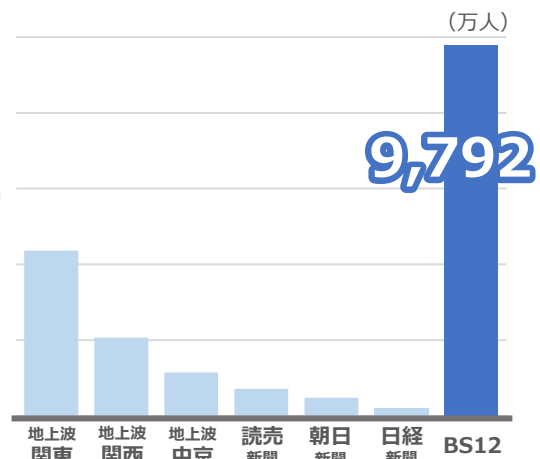

メディアガイド

2022年4月改編

メディア概要

BS12は 全国無料のBS放送局です

チャンネル名：BS12トゥエルビ
本社所在地：東京都渋谷区神宮前6-25-14

株主：三井物産株式会社100%
開局：2007年12月

BS普及率 **77.1%**^{※1}

BS視聴可能世帯数 **4,554万** / 全国総世帯数 **5,907万**^{※2}

全国で約**9,792万人**^{※3}
が視聴可能

視聴はリモコンで

BS + 12

※1 BS民放6局とビデオリサーチの調査(2020年4月)
 ※2 総務省「住民基本台帳に基づく人口、人口動態及び世帯数」(2020年) 全国総世帯数5,907.2万×BS普及率77.1% = 4,554.5万世帯。
 ※3 世帯人数の全国平均である2.15人/世帯を乗じて算出。

視聴者属性 (男女比・年齢)

※ビデオリサーチ調べ(2021年4月) 通販を除くBS12全番組の個人視聴率をもとに算出。