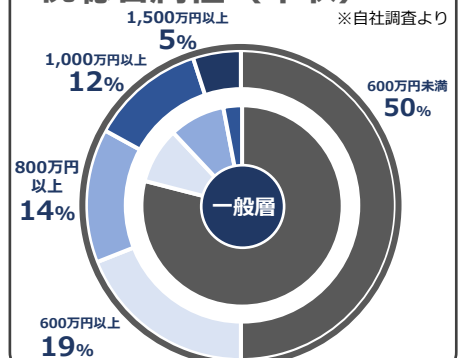

視聴者属性 (年収)

※自社調査より