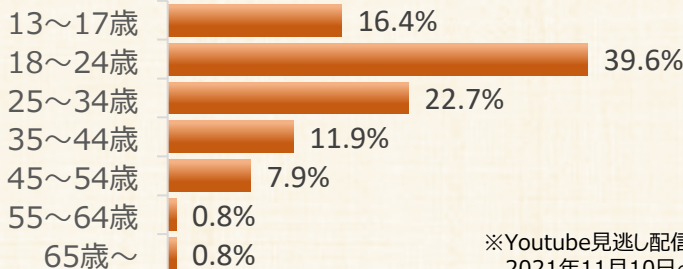

注目

パワーアップして
リニューアル予定！

【出演者】灯油（原宿STREET GAMERS）ほか

ターゲット

圧倒的に若年層にリーチできます

※Youtube見逃し配信の視聴者データより
2021年11月10日~2022年2月9日

広告施策

各種タイアップも柔軟に対応可能