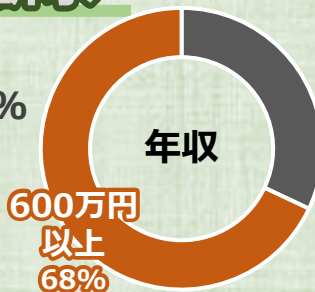

ハワイに恋して！

**放送12年目突入！
ハワイ情報専門番組**

明日からすぐ使えるリアルでお得なハワイ情報が満載！
初心者のアナタも、大好きなアナタも、
この番組を観た瞬間から きっとハワイに恋するハズ！

【出演】内野亮、サーシャ 【ゲスト例】堀井新太、前園真聖 ほか

ターゲット

旅行好き視聴者に訴求

※自社アンケートより
(調査期間：2017年7月 N=1435)

◇視聴者属性

- ・ハワイ渡航経験あり:80%
- ・年収600万円以上:68%

トピックス

現地ハワイでの撮影が再開！

コロナ禍による渡航制限が緩和され
2022年1月放送分より
ハワイロケが再開しました。
現地の最新情報を発信していきます！

※2020年~2021年は現地とリモートで繋ぎ撮影

番組提供枠
大人気！

詳しくはBS12営業部まで！

03-6451-1260